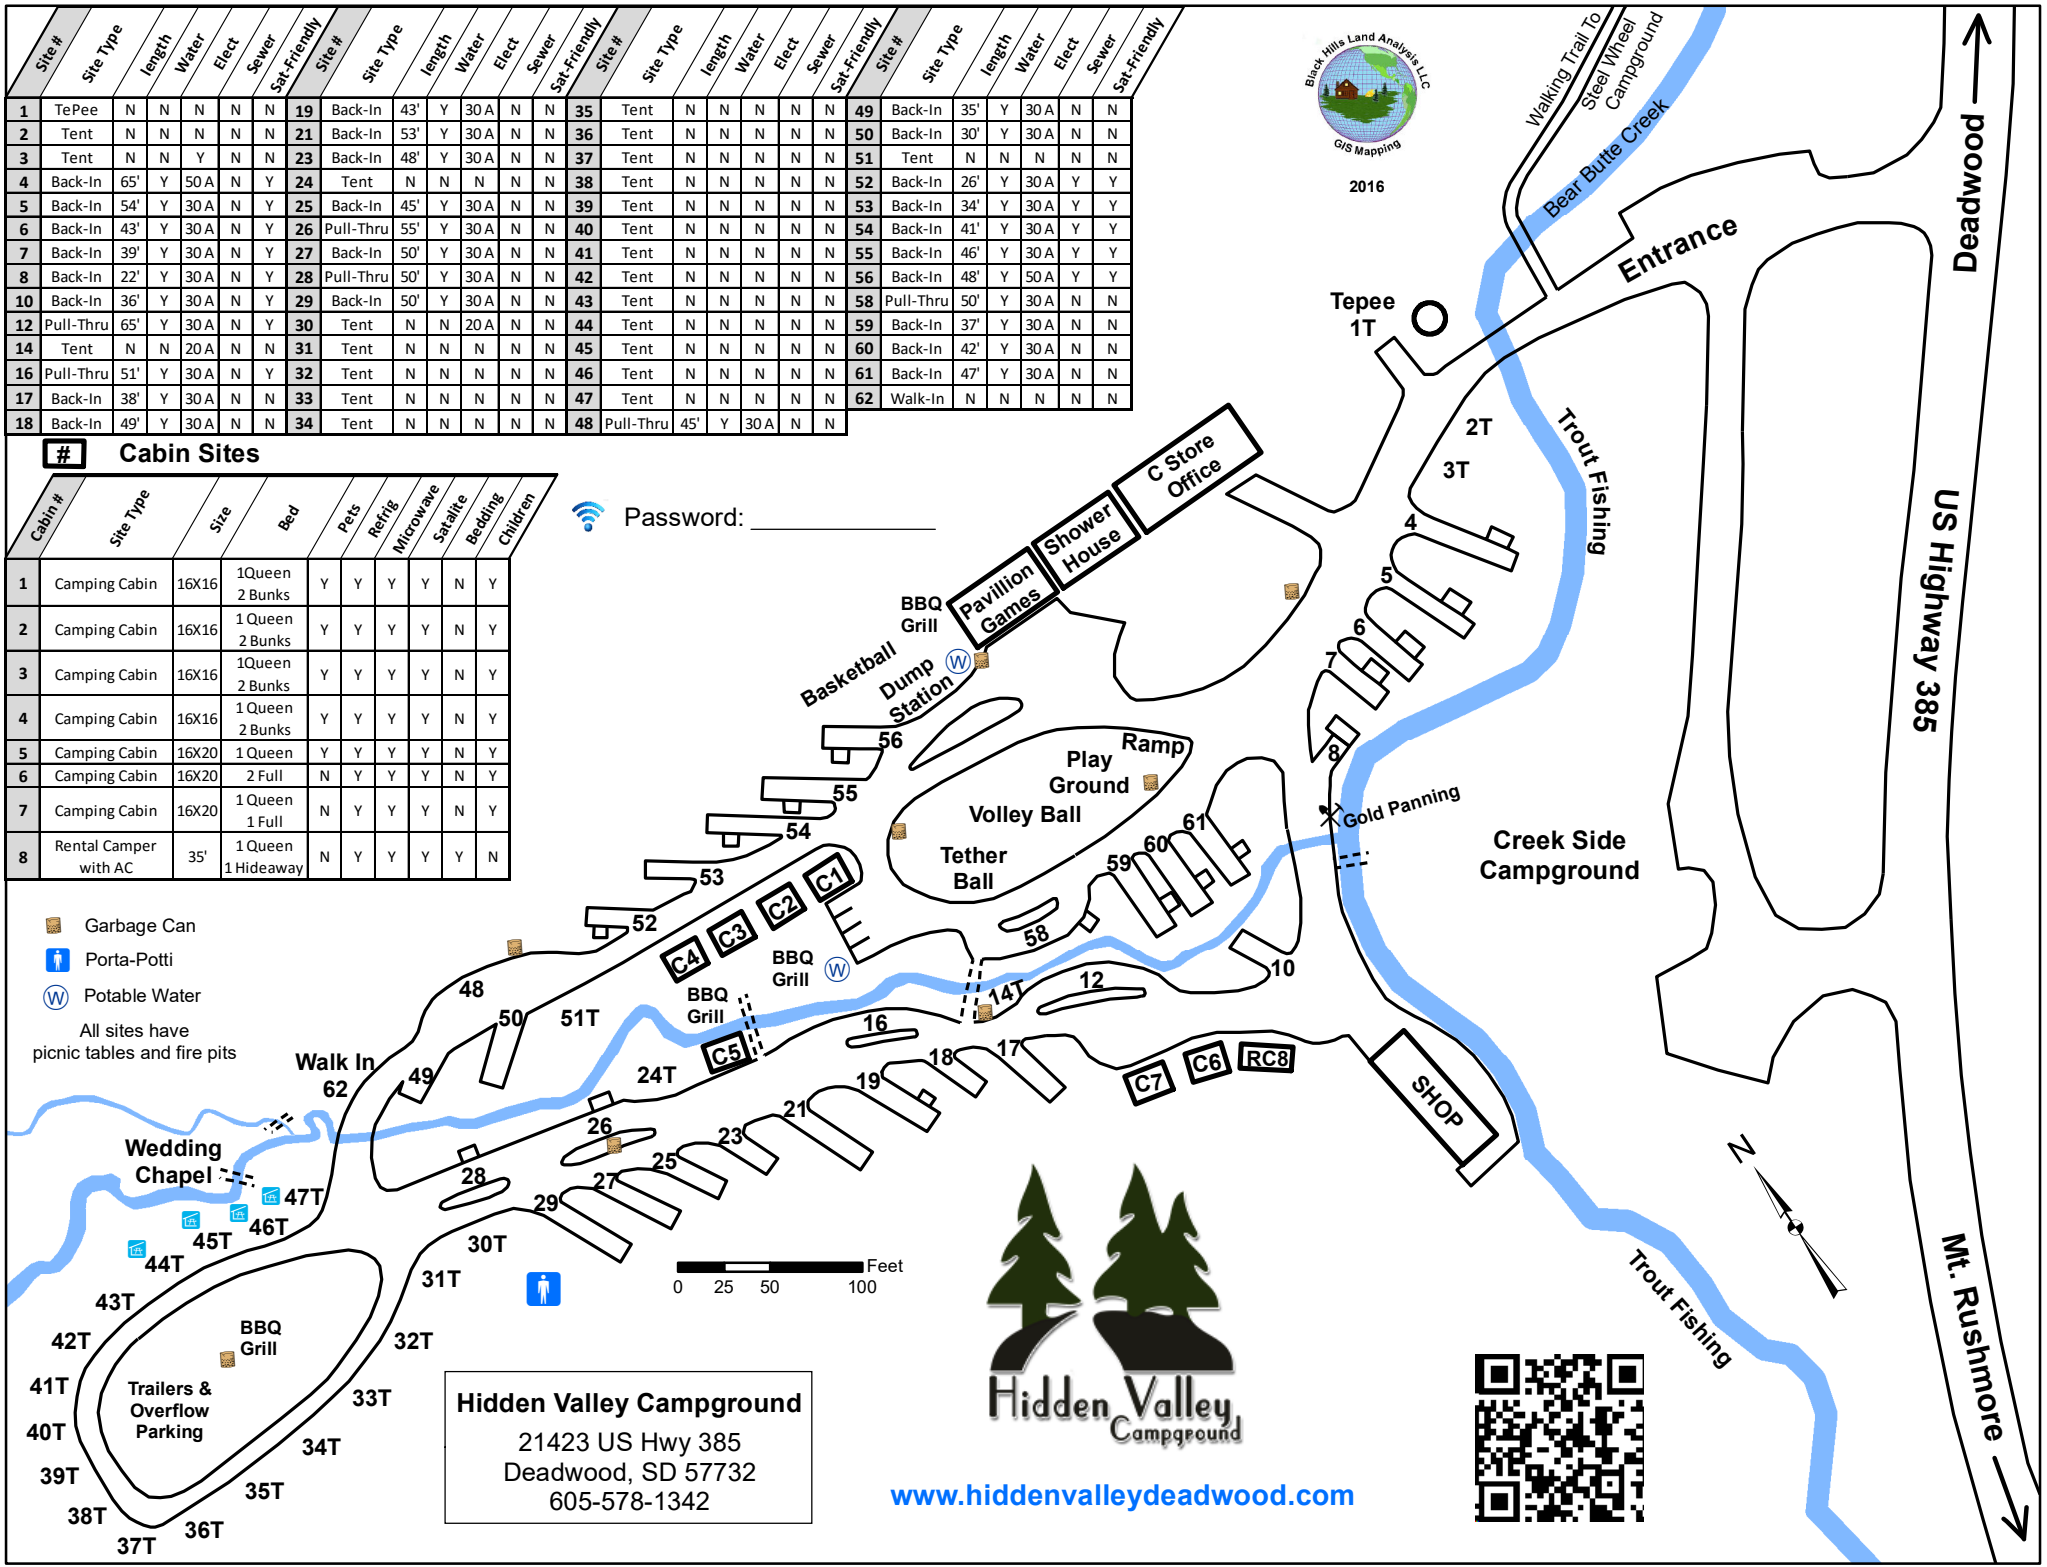

Site #	Site Type	length	Water	Elect	Sewer	Sat-Friendly	Site #	Site Type	length	Water	Elect	Sewer	Sat-Friendly	Site #	Site Type	length	Water	Elect	Sewer	Sat-Friendly	Site #	Site Type	length	Water	Elect	Sewer	Sat-Friendly
1	TePee	N	N	N	N	N	19	Back-In	43'	Y	30A	N	N	35	Tent	N	N	N	N	N	49	Back-In	35'	Y	30A	N	N
2	Tent	N	N	N	N	N	21	Back-In	53'	Y	30A	N	N	36	Tent	N	N	N	N	N	50	Back-In	30'	Y	30A	N	N
3	Tent	N	N	Y	N	N	23	Back-In	48'	Y	30A	N	N	37	Tent	N	N	N	N	N	51	Tent	N	N	N	N	N
4	Back-In	65'	Y	50A	N	Y	24	Tent	N	N	N	N	N	38	Tent	N	N	N	N	N	52	Back-In	26'	Y	30A	Y	Y
5	Back-In	54'	Y	30A	N	Y	25	Back-In	45'	Y	30A	N	N	39	Tent	N	N	N	N	N	53	Back-In	34'	Y	30A	Y	Y
6	Back-In	43'	Y	30A	N	Y	26	Pull-Thru	55'	Y	30A	N	N	40	Tent	N	N	N	N	N	54	Back-In	41'	Y	30A	Y	Y
7	Back-In	39'	Y	30A	N	Y	27	Back-In	50'	Y	30A	N	N	41	Tent	N	N	N	N	N	55	Back-In	46'	Y	30A	Y	Y
8	Back-In	22'	Y	30A	N	Y	28	Pull-Thru	50'	Y	30A	N	N	42	Tent	N	N	N	N	N	56	Back-In	48'	Y	50A	Y	Y
10	Back-In	36'	Y	30A	N	Y	29	Back-In	50'	Y	30A	N	N	43	Tent	N	N	N	N	N	58	Pull-Thru	50'	Y	30A	N	N
12	Pull-Thru	65'	Y	30A	N	Y	30	Tent	N	N	20A	N	N	44	Tent	N	N	N	N	N	59	Back-In	37'	Y	30A	N	N
14	Tent	N	N	20A	N	N	31	Tent	N	N	N	N	N	45	Tent	N	N	N	N	N	60	Back-In	42'	Y	30A	N	N
16	Pull-Thru	51'	Y	30A	N	Y	32	Tent	N	N	N	N	N	46	Tent	N	N	N	N	N	61	Back-In	47'	Y	30A	N	N
17	Back-In	38'	Y	30A	N	N	33	Tent	N	N	N	N	N	47	Tent	N	N	N	N	N	62	Walk-In	N	N	N	N	N
18	Back-In	49'	Y	30A	N	N	34	Tent	N	N	N	N	N	48	Pull-Thru	45'	Y	30A	N	N							

WiFi Password: _____

- Garbage Can
 - Porta-Potti
 - Potable Water
- All sites have picnic tables and fire pits

Hidden Valley Campground
 21423 US Hwy 385
 Deadwood, SD 57732
 605-578-1342

www.hiddenvalleydeadwood.com