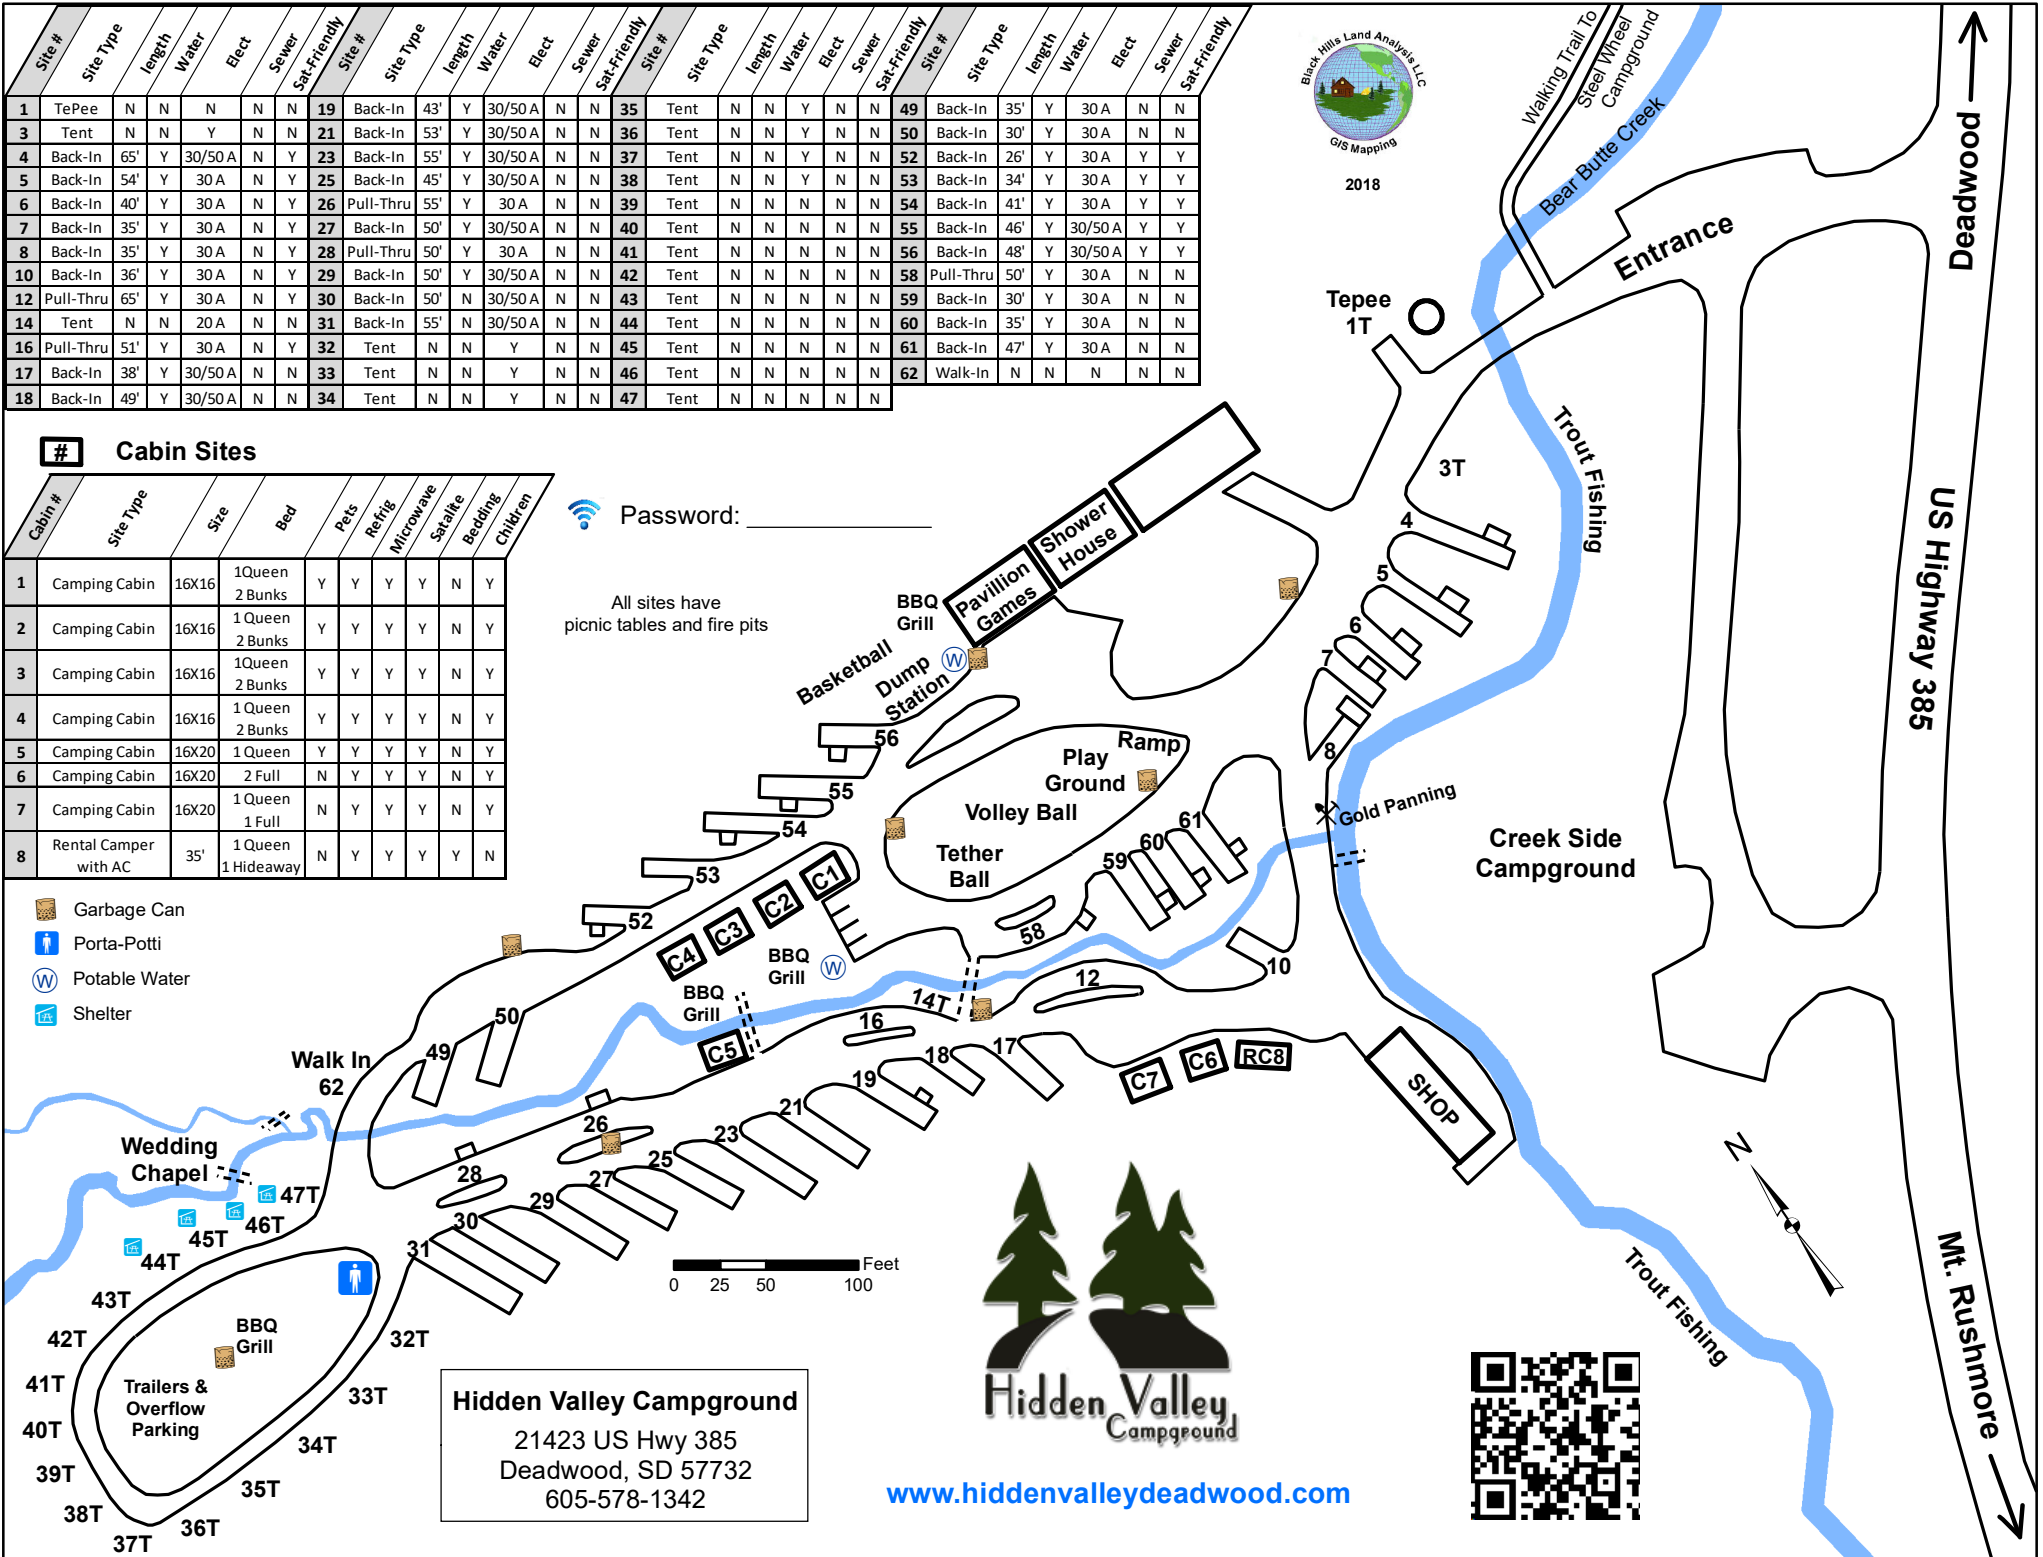

Site #	Site Type	length	Water	Elect	Sewer	Sat-Friendly	Site #	Site Type	length	Water	Elect	Sewer	Sat-Friendly	Site #	Site Type	length	Water	Elect	Sewer	Sat-Friendly							
1	TePee	N	N	N	N	N	19	Back-In	43'	Y	30/50A	N	N	35	Tent	N	N	Y	N	N	49	Back-In	35'	Y	30A	N	N
3	Tent	N	N	Y	N	N	21	Back-In	53'	Y	30/50A	N	N	36	Tent	N	N	Y	N	N	50	Back-In	30'	Y	30A	N	N
4	Back-In	65'	Y	30/50A	N	Y	23	Back-In	55'	Y	30/50A	N	N	37	Tent	N	N	Y	N	N	52	Back-In	26'	Y	30A	Y	Y
5	Back-In	54'	Y	30A	N	Y	25	Back-In	45'	Y	30/50A	N	N	38	Tent	N	N	Y	N	N	53	Back-In	34'	Y	30A	Y	Y
6	Back-In	40'	Y	30A	N	Y	26	Pull-Thru	55'	Y	30A	N	N	39	Tent	N	N	N	N	N	54	Back-In	41'	Y	30A	Y	Y
7	Back-In	35'	Y	30A	N	Y	27	Back-In	50'	Y	30/50A	N	N	40	Tent	N	N	N	N	N	55	Back-In	46'	Y	30/50A	Y	Y
8	Back-In	35'	Y	30A	N	Y	28	Pull-Thru	50'	Y	30A	N	N	41	Tent	N	N	N	N	N	56	Back-In	48'	Y	30/50A	Y	Y
10	Back-In	36'	Y	30A	N	Y	29	Back-In	50'	Y	30/50A	N	N	42	Tent	N	N	N	N	N	58	Pull-Thru	50'	Y	30A	N	N
12	Pull-Thru	65'	Y	30A	N	Y	30	Back-In	50'	N	30/50A	N	N	43	Tent	N	N	N	N	N	59	Back-In	30'	Y	30A	N	N
14	Tent	N	N	20A	N	N	31	Back-In	55'	N	30/50A	N	N	44	Tent	N	N	N	N	N	60	Back-In	35'	Y	30A	N	N
16	Pull-Thru	51'	Y	30A	N	Y	32	Tent	N	N	Y	N	N	45	Tent	N	N	N	N	N	61	Back-In	47'	Y	30A	N	N
17	Back-In	38'	Y	30/50A	N	N	33	Tent	N	N	Y	N	N	46	Tent	N	N	N	N	N	62	Walk-In	N	N	N	N	N
18	Back-In	49'	Y	30/50A	N	N	34	Tent	N	N	Y	N	N	47	Tent	N	N	N	N	N							

WiFi Password: _____

All sites have picnic tables and fire pits

- Garbage Can
- Porta-Potti
- Potable Water
- Shelter

Hidden Valley Campground
 21423 US Hwy 385
 Deadwood, SD 57732
 605-578-1342

www.hiddenvallydeadwood.com